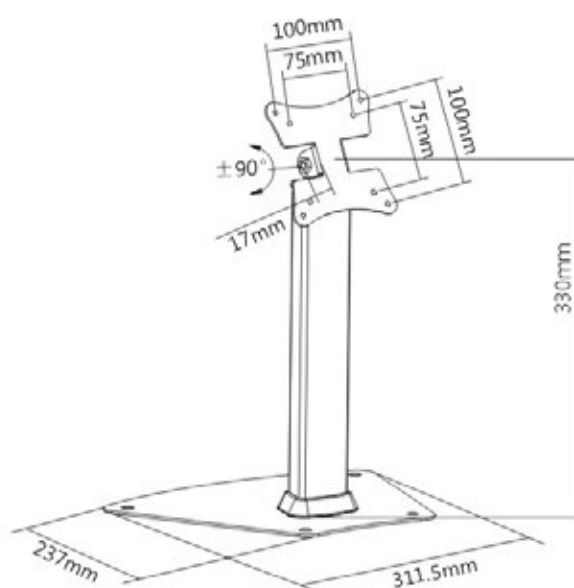

## Stand masa monitor/touchscreen Blackmount LCD-S03, pentru diagonale intre 13"-27"

### Descriere:

Stand universal pentru ecrane cu touch

Potrivit pentru majoritatea ecranelor cu touch cu diagonale intre 13"-27".

Stand-ul universal pentru ecrane cu touch LCD-S03, cu un design functional, modern si solid este potrivit pentru majoritatea ecranelor cu touch/ monitoarelor cu diagonale intre 13"-27", de pana la 10kg/22lbs. Suportul TV permite o ajustare fara efort a inclinarii verticale de  $\pm 90^\circ$  pentru un unghi de vizionare si de touch optim care va asigura o prezentare perfecta. Baza solida consolidata este capabila de a sustine o greutate mare. Cablurile pot fi directionate prin coloana pentru un aspect ordonat. Baza din otel cu orificii pentru o stabilitate mai mare. Compatibil cu standard-ul VESA 75x75 si 100x100. Este ideal pentru restaurante si cafenele, magazine, targuri, expozitii si shopping centers.

Funcție:	Inclinare verticala
Model montare:	Standard VESA
Grosime:	2.5 mm
Coloare disponibila:	Silver
Dimensiuni:	237 x3 11.5 x 330
Dimensiunea recomandata a ecranului:	13'-27'
Greutatea maxima suportata:	10 kg / 22 lbs
VESA max.:	100x100
VESA:	75x75;100x100
Inclinare verticala:	+90° ~ -90°
Boloboc:	Nu
Anti-furt:	Nu
Management al cablurilor:	Da